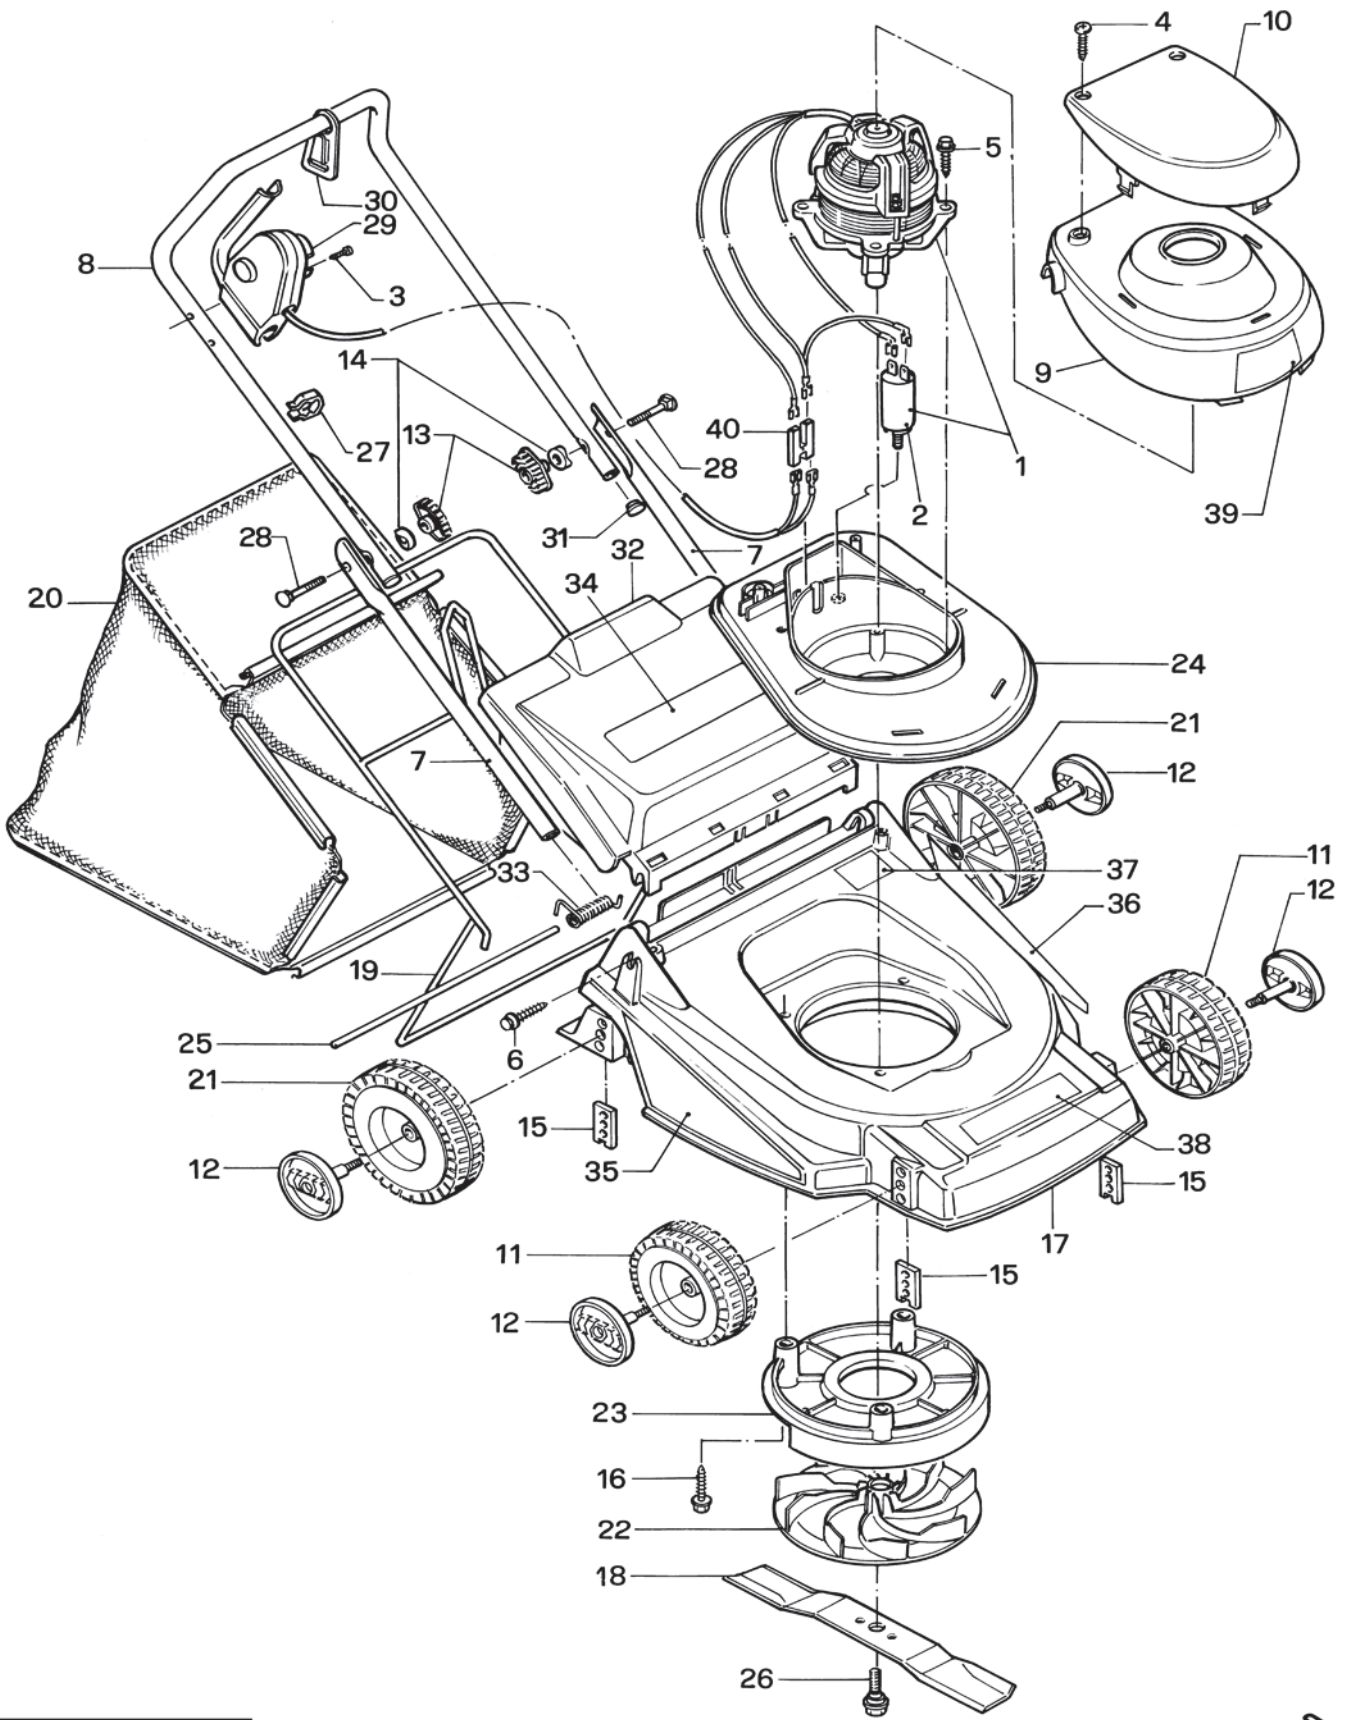

GT 40 E - GX 40 E - SP 40 E (<= 2004)

RICAMBI ORIGINALI

POS.	CODICE	I	F	D	GB	E	GT 40	GX 40	SP 40
1	CP017100F	MOTORE EL. 1100 W	MOTEUR	MOTOR	ENGINE	MOTOR		1	1
1	CP017130F	MOTORE EL. 1300 W	MOTEUR	MOTOR	ENGINE	MOTOR	1		
2	CP019816	CONDENSATORE 16 M	CONDENSATEUR	KONDENSATOR	CONDENSER	CONDENSADOR	1	1	1
3	CP023925	VITE AUTOF.	VIS	SCHRAUBE	SCREW	TORNILLO	2	2	2
4	CP025030	VITE AUTOF.	VIS	SCHRAUBE	SCREW	TORNILLO	2	2	2
5	CP026030	VITE AUTOF.	VIS	SCHRAUBE	SCREW	TORNILLO	4	4	4
6	CP026338	VITE AUTOF.	VIS	SCHRAUBE	SCREW	TORNILLO	2	2	2
7	CP032033	MANICO INF.	GUIDON	STIEL	HANDLE	MANILLAR	2	2	2
8	CP032038	MANICO SUP.	GUIDON	STIEL	HANDLE	MANILLAR	1	1	1
9	CP032102	CUPOLINA INF. BIANC	CALOTTE	VERKLEIDUNG	COVER	CARCASA	1	1	1
10	CP032103	CUPOLINA SUP. VERD	CALOTTE	VERKLEIDUNG	COVER	CARCASA	1		
10	CP032103.02	CUPOLINA SUP. ROSS	CALOTTE	VERKLEIDUNG	COVER	CARCASA RAL 3000		1	
10	CP032103.12	CUPOLINA SUP. TURC	CALOTTE	VERKLEIDUNG	COVER	CARCASA			1
11	CP032109	RUOTA 150 FORO 12	ROUE	RAD	WHEEL	RUEDA	2	2	2
12	CP032224	POMOLO RUOTA	AXE ROUE	RADSTIFT	PIN	EJE RUEDA	4	4	4
13	CP032228	POMOLO MANICO	ÉCROU	GRIFF	KNOB HANDLE	POMO MANILLAR	2	2	2
14	CP032230	RONDELLA	RONDELLE	SCHEIBE	WASHER	ARANDELA	2	2	2
15	CP032250	PIASTRINA	PLAQUE	PLÄTTCHEN	PLATE	PLANCHA	4	4	4
16	CP026350	VITE AUTOF.	VIS	SCHRAUBE	SCREW	TORNILLO	3	3	3
17	CP040001	CHASSIS	CARTER	GEHÄUSE	DECK	CHASIS	1		
17	CP040001.02	CHASSIS ROSSO	CARTER	GEHÄUSE	DECK	CHASIS RAL 3000		1	
17	CP040001.12	CHASSIS	CARTER	GEHÄUSE	DECK	CHASIS			1
18	CP040010	LAMA	LAME	MESSER	BLADE	CUCHILLA	1	1	1
19	CP040078	TELAIO CESTO	ATTELAGE	GRASFANGRAHMEN	FRAME	ARMAZON SACO	1	1	1
20	CP040083	TELA CESTO BIANCA	SAC RAMASSEUR	GRASFANGSACK	GRASS BAG	SACO TELA	1		
20	CP040083.05	TELA CESTO NERA	SAC RAMASSEUR	GRASFANGSACK	GRASS BAG	SACO TELA		1	1
21	CP040109	RUOTA 170 FORO 12	ROUE	RAD	WHEEL	RUEDA	2	2	2
22	CP040158	VENTOLA	VENTILATEUR	LAUFRAD	FAN	VENTILADOR	1	1	1
23	CP040174	CONVOGLIATORE	CALOTTE	LAUFRADGEHÄUSE	FAN BOX	CARCASA	1	1	1
24	CP040175	BASE MOTORE	PORTE MOTEUR	MOTORGEHÄUSE	MOTOR BOX	BASE MOTOR	1	1	1
25	CP040203	ASTINA	AXE PIVOT	STANGE	HINGE PIN	EJE DEFLECTÓR	1	1	1
26	CP040209	VITE LAMA	VIS	SCHRAUBE	SCREW	TORNILLO	1	1	1
27	CP050222	FERMACAVO	ATTACHE CABLE	KABELBESCHWERER	CLIP	FIJADOR CABLE	1	1	1
28	CP040640	VITE TTQST	VIS	SCHRAUBE	SCREW	TORNILLO	2	2	2
29	CP042185	INTERRUTTORE	INTERRUPTEUR	SCHALTER D-I-F-A-B-N	SWITCH	INTERRUPTOR	1	1	1
30	CP042218	SUPPORTO CAVO	PORTE CABLE	KABELHALTER	CABLE SUPPORT	FIJADOR CABLE	1	1	1
31	CP045718	TAPPO	COUVERCLE	KAPPE	CAP	TAPA	2	2	2
32	CP047018	PARASASSI	DEFLECTEUR	DEFLEKTOR	REAR DOOR	DEFLECTÓR	1	1	1
33	CP047193	MOLLA PARASASSI	RESSORT	FEDER	SPRING	MUELLE	1	1	1
34	CP053714	DECALCO	DECALQUE	ETIKETTE	DECAL	CARTEL	1	1	1
35	CP053722	DECALCO	DECALQUE	ETIKETTE	DECAL	CARTEL	1		
36	CP053723	DECALCO	DECALQUE	ETIKETTE	DECAL	CARTEL	1		
37	CP053812	DECALCO	DECALQUE	ETIKETTE	DECAL	CARTEL	1	1	1
38	CP053860	DECALCO GREENTEA	DECALQUE	ETIKETTE	DECAL	CARTEL	1		
38	CP053861	DECALCO GALAXY	DECALQUE	ETIKETTE	DECAL	CARTEL		1	
38	CP053862	DECALCO SPARTAN	DECALQUE	ETIKETTE	DECAL	CARTEL			1
39	CP053886	DECALCO	DECALQUE	ETIKETTE	DECAL	CARTEL		1	1
39	CP053890	DECALCO	DECALQUE	ETIKETTE	DECAL	CARTEL	1		
40	CP019910	MORSETTO	ATTACHE CABLE	KABELBESCHWERER	CLIP	FIJADOR CABLE	1	1	1