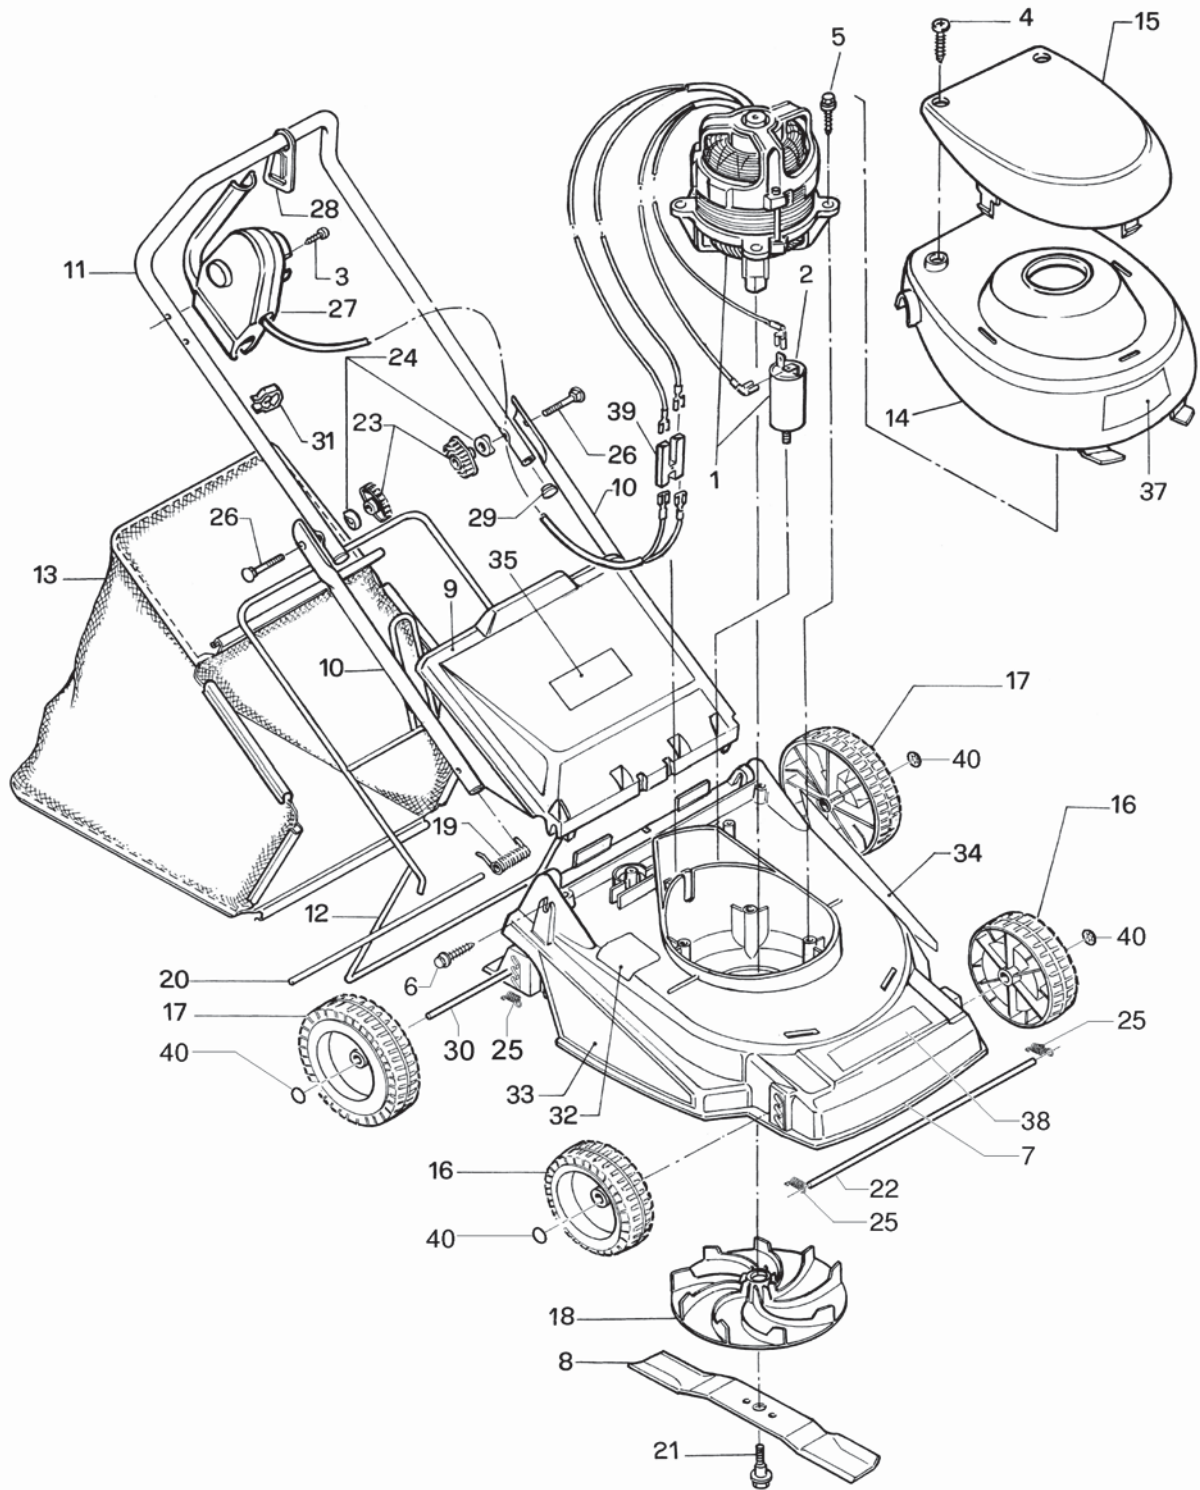

GT 40 E - GX 40 E - SP 40 E (>= 2005)

POS.	CODICE	I	F	D	GB	E	GT 40	GX 40	SP 40
1	CP017100F	MOTORE EL. 1100 W	MOTEUR	MOTOR	ENGINE	MOTOR		1	1
1	CP017130F	MOTORE EL. 1300 W	MOTEUR	MOTOR	ENGINE	MOTOR	1		
2	CP019812	CONDENSATORE 12 M	CONDENSATEUR	KONDENSATOR	CONDENSER	CONDENSADOR	1 x engine 1100 W ATB-HLT		
2	CP019816	CONDENSATORE 16 M	CONDENSATEUR	KONDENSATOR	CONDENSER	CONDENSADOR	1300 W Leroy S.- ATB- HLT		
3	CP023925	VITE AUTOF.	VIS	SCHRAUBE	SCREW	TORNILLO	2	2	2
4	CP025030	VITE AUTOF.	VIS	SCHRAUBE	SCREW	TORNILLO	2	2	2
5	CP026030	VITE AUTOF.	VIS	SCHRAUBE	SCREW	TORNILLO	4	4	4
6	CP026338	VITE AUTOF.	VIS	SCHRAUBE	SCREW	TORNILLO	2	2	2
7	CP040002	CHASSIS VERDE N.T.	CARTER	GEHÄUSE	DECK	CHASIS	1		
7	CP040002.02	CHASSIS ROSSO N.T.	CARTER	GEHÄUSE	DECK	CHASIS RAL 3000		1	
7	CP040002.12	CHASSIS TURCHESE	CARTER	GEHÄUSE	DECK	CHASIS			1
8	CP040010	LAMA	LAME	MESSER	BLADE	CUCHILLA	1	1	1
9	CP047018	PARASASSI	DEFLECTEUR	DEFLEKTOR	REAR DOOR	DEFLECTÓR	1	1	1
10	CP032033	MANICO INF.	GUIDON	STIEL	HANDLE	MANILLAR	2	2	2
11	CP032038	MANICO SUP.	GUIDON	STIEL	HANDLE	MANILLAR	1	1	1
12	CP040078	TELAIO CESTO	ATTELAGE	GRASFANGRAHMEN	FRAME	ARMAZON SACO	1	1	1
13	CP040083	TELA CESTO BIANCA	SAC RAMASSEUR	GRASFANGSACK	GRASS BAG	SACO TELA	1		
13	CP040083.05	TELA CESTO NERA	SAC RAMASSEUR	GRASFANGSACK	GRASS BAG	SACO TELA		1	1
14	CP032102	CUPOLINA INF. BIANCA	CALOTTE	VERKLEIDUNG	COVER	CARCASA	1	1	1
15	CP032103	CUPOLINA SUP. VERDE	CALOTTE	VERKLEIDUNG	COVER	CARCASA	1		
15	CP032103.02	CUPOLINA SUP. ROSSO	CALOTTE	VERKLEIDUNG	COVER	CARCASA RAL 3000		1	
15	CP032103.12	CUPOLINA SUP. TURCO	CALOTTE	VERKLEIDUNG	COVER	CARCASA			1
16	CP033109	RUOTA 150 FORO 7	ROUE	RAD	WHEEL	RUEDA	2	2	2
17	CP040108	RUOTA 170 FORO 7	ROUE	RAD	WHEEL	RUEDA	2	2	2
18	CP032158	VENTOLA	VENTILATEUR	LAUFRAD	FAN	VENTILADOR	1	1	1
19	CP047193	MOLLA PARASASSI	RESSORT	FEDER	SPRING	MUELLE	1	1	1
20	CP040203	ASTINA	AXE PIVOT	STANGE	HINGE PIN	EJE DEFLECTÓR	1	1	1
21	CP032209	VITE LAMA	VIS	SCHRAUBE	SCREW	TORNILLO	1	1	1
22	CP040204	ASSE PER RUOTE ANTERIORI	AXE ROUE	RADSTIFT	PIN	EJE RUEDA	1	1	1
23	CP032228	POMOLO MANICO	ÉCROU	GRIFF	KNOB HANDLE	POMO MANILLAR	2	2	2
24	CP032230	RONDELLA	RONDELLE	SCHEIBE	WASHER	ARANDELA	2	2	2
25	CP033192	MOLLA PER RUOTE 400	RESSORT	FEDER	SPRING	MUELLE	4	4	4
26	CP040640	VITE TTQST	VIS	SCHRAUBE	SCREW	TORNILLO	2	2	2
27	CP042185	INTERRUTTORE	INTERRUPTEUR	SCHALTER D-I-F-A-B-N	SWITCH	INTERRUPTOR	1	1	1
28	CP042218	SUPPORTO CAVO	PORTE CABLE	KABELHALTER	CABLE SUPPORT	FIJADOR CABLE	1	1	1
29	CP045718	TAPPO	COUVERCLE	KAPPE	CAP	TAPA	2	2	2
30	CP040205	ASSE PER RUOTE POSTERIORI	AXE ROUE	RADSTIFT	PIN	EJE RUEDA	1	1	1
31	CP050222	FERMACAVO	ATTACHE CABLE	KABELBESCHWERER	CLIP	FIJADOR CABLE	1	1	1
32	CP053813	DECALCO	DECALQUE	ETIKETTE	DECAL	CARTEL	1	1	1
33	CP053722	DECALCO	DECALQUE	ETIKETTE	DECAL	CARTEL	1		
34	CP053723	DECALCO	DECALQUE	ETIKETTE	DECAL	CARTEL	1		
35	CP053714	DECALCO	DECALQUE	ETIKETTE	DECAL	CARTEL	1	1	1
37	CP053886	DECALCO	DECALQUE	ETIKETTE	DECAL	CARTEL		1	1
37	CP053890	DECALCO	DECALQUE	ETIKETTE	DECAL	CARTEL	1		
38	CP053860	DECALCO GREENTEA	DECALQUE	ETIKETTE	DECAL	CARTEL	1		
38	CP053861	DECALCO GALAXY	DECALQUE	ETIKETTE	DECAL	CARTEL		1	
38	CP053862	DECALCO SPARTAN	DECALQUE	ETIKETTE	DECAL	CARTEL			1
39	CP019910	MORSETTO	ATTACHE CABLE	KABELBESCHWERER	CLIP	FIJADOR CABLE	1	1	1
40	CP046617	CAPPELOTTO SFERICO	CLIP	RÜCKHALT	RETAINER	ANILLO CLIP	4	4	4